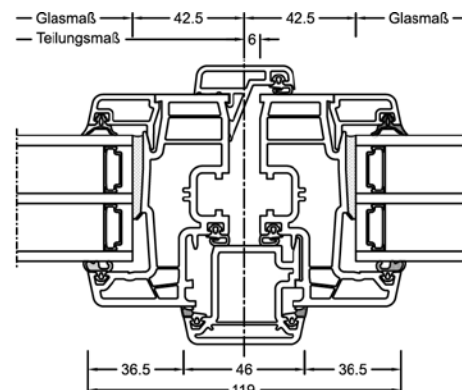

I-tec Verglasung

NEU!

KF 310

Mit einer Bautiefe von 71 mm ist dieses Fenster absolut schlank gebaut. Die abgerundeten Kanten von Flügel und Rahmen passen perfekt zum Designstil home soft. Neben der klassischen Kunststoff-Ausführung ist KF 310 auch als Kunststoff/Aluminium-Fenster erhältlich. Die Aluminium-Schale an der Außenseite lässt sich in vielen Farben gestalten. Das neue 6-Kammer-Rahmenprofil sorgt für eine noch bessere Wärmedämmung. Drei umlaufende Dichtungen schützen den Innenbereich vor Nässe und verbessern gleichzeitig Wärme- und Schallschutz.

Schnitte

Senkrecht

Waagrecht

Stulp

Werte

Glasaufbau	GC	AH	Beschichtung	Ug	g	Uf	Psi	Uw	Zeugnis Wärme	Rw	C	Ctr	Zeugnis Schall
4/16Ar/b4	20L	Iso	light	1,1	65%	1,2	0,038	1,2	JA	33	-2	-6	JA
		Alu	light	1,1	65%	1,2	0,065	1,3	JA	33	-2	-6	JA
8/12Kr/b4	2KA	Iso	light	1,0	63%	1,2	0,038	1,1	JA	37			nein
		Alu	light	1,0	63%	1,2	0,065	1,2	JA	37			nein
4b/18Ar/4/18Ar/b4	3N2	Iso	light	0,5	54%	1,1	0,034	0,76	JA	34	-2	-6	JA
			SolarXPlus	0,5	60%	1,1	0,034	0,76	JA	34	-2	-6	JA
		Alu	light	0,5	54%	1,1	0,075	0,86	JA	34	-2	-6	JA
			SolarXPlus	0,5	60%	1,1	0,075	0,86	JA	34	-2	-6	JA
6b/18Ar/4/16Ar/b4	33U	Iso	light	0,5	54%	1,1	0,034	0,76	JA	39	-2	-6	JA
			SolarXPlus	0,5	59%	1,1	0,034	0,76	JA	39	-2	-6	JA
		Alu	light	0,5	54%	1,1	0,075	0,86	JA	39	-2	-6	JA
			SolarXPlus	0,5	59%	1,1	0,075	0,86	JA	39	-2	-6	JA
44b.2(VSG-S)/15Ar/4/12Ar/ b44.2(VSG-S)	3FH	Iso	light	0,7	50%	1,1	0,034	0,90	JA	45	-2	-6	JA
			SolarXPlus	0,7	55%	1,1	0,034	0,90	JA	45	-2	-6	JA
		Alu	light	0,7	50%	1,1	0,075	1,0	JA	45	-2	-6	JA
			SolarXPlus	0,7	55%	1,1	0,075	1,0	JA	45	-2	-6	JA