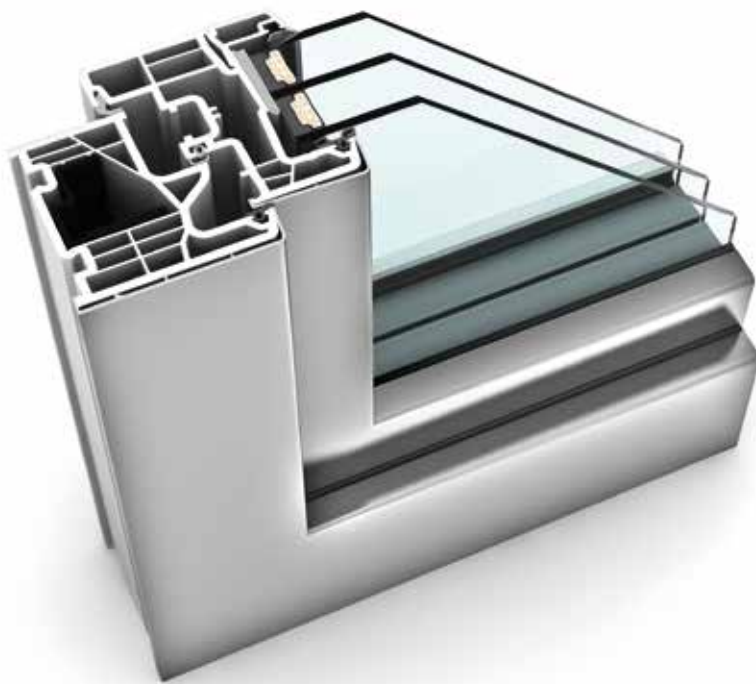

KF 310 KUNSTSTOFF & KUNSTSTOFF/ALUMINIUM-FENSTER

EIGENSCHAFTEN

	Wärmedämmung	bis $U_w = 0,69 \text{ W/(m}^2\text{K)}$
	Schallschutz	bis 45 dB
	Sicherheit	RC1N, RC2
	Verriegelung	verdeckt liegend
	Bautiefe	71/74 mm

I-tec Verglasung

NEU!

KF 310

Mit einer Bautiefe von 71 mm ist dieses Fenster absolut schlank gebaut. Die abgerundeten Kanten von Flügel und Rahmen passen perfekt zum Designstil home soft. Neben der klassischen Kunststoff-Ausführung ist KF 310 auch als Kunststoff/Aluminium-Fenster erhältlich. Die Aluminium-Schale an der Außenseite lässt sich in vielen Farben gestalten. Das neue 6-Kammer-Rahmenprofil sorgt für eine noch bessere Wärmedämmung. Drei umlaufende Dichtungen schützen den Innenbereich vor Nässe und verbessern gleichzeitig Wärme- und Schallschutz.

Schnitte

Senkrecht

Waagrecht

Stulp

Werte

Glasaufbau	GC	AH	Beschichtung	Ug	g	Uf	Psi	Uw	Zeugnis Wärme	Rw	C	Ctr	Zeugnis Schall
4/16Ar/b4	20L	Iso	light	1,1	65%	1,2	0,038	1,2	JA	33	-2	-6	JA
		Alu	light	1,1	65%	1,2	0,065	1,3	JA	33	-2	-6	JA
8/12Kr/b4	2KA	Iso	light	1,0	63%	1,2	0,038	1,1	JA	37			nein
		Alu	light	1,0	63%	1,2	0,065	1,2	JA	37			nein
4b/18Ar/4/18Ar/b4	3N2	Iso	light	0,5	54%	1,1	0,034	0,76	JA	34	-2	-6	JA
			SolarXPlus	0,5	60%	1,1	0,034	0,76	JA	34	-2	-6	JA
		Alu	light	0,5	54%	1,1	0,075	0,86	JA	34	-2	-6	JA
			SolarXPlus	0,5	60%	1,1	0,075	0,86	JA	34	-2	-6	JA
6b/18Ar/4/16Ar/b4	33U	Iso	light	0,5	54%	1,1	0,034	0,76	JA	39	-2	-6	JA
			SolarXPlus	0,5	59%	1,1	0,034	0,76	JA	39	-2	-6	JA
		Alu	light	0,5	54%	1,1	0,075	0,86	JA	39	-2	-6	JA
			SolarXPlus	0,5	59%	1,1	0,075	0,86	JA	39	-2	-6	JA
44b.2(VSG-S)/15Ar/4/12Ar/ b44.2(VSG-S)	3FH	Iso	light	0,7	50%	1,1	0,034	0,90	JA	45	-2	-6	JA
			SolarXPlus	0,7	55%	1,1	0,034	0,90	JA	45	-2	-6	JA
		Alu	light	0,7	50%	1,1	0,075	1,0	JA	45	-2	-6	JA
			SolarXPlus	0,7	55%	1,1	0,075	1,0	JA	45	-2	-6	JA