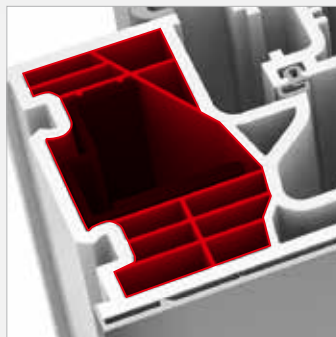

KF 310 KUNSTSTOFF & KUNSTSTOFF/ALUMINIUM-FENSTER

EIGENSCHAFTEN

	Wärmedämmung	bis $U_w = 0,69 \text{ W/(m}^2\text{K)}$
	Schallschutz	bis 45 dB
	Sicherheit	RC1N, RC2
	Verriegelung	verdeckt liegend
	Bautiefe	71/74 mm

I-tec Verglasung

NEU!

KF 310

Mit einer Bautiefe von 71 mm ist dieses Fenster absolut schlank gebaut. Die abgerundeten Kanten von Flügel und Rahmen passen perfekt zum Designstil home soft. Neben der klassischen Kunststoff-Ausführung ist KF 310 auch als Kunststoff/Aluminium-Fenster erhältlich. Die Aluminium-Schale an der Außenseite lässt sich in vielen Farben gestalten. Das neue 6-Kammer-Rahmenprofil sorgt für eine noch bessere Wärmedämmung. Drei umlaufende Dichtungen schützen den Innenbereich vor Nässe und verbessern gleichzeitig Wärme- und Schallschutz.

Schnitte

Senkrecht

Waagrecht

Stulp

Werte

Glasaufbau	GC	AH	Beschichtung	Ug	g	Uf	Psi	Uw	Zeugnis Wärme	Rw	C	Ctr	Zeugnis Schall
4/16Ar/b4	20L	Iso	light	1,1	65%	1,2	0,038	1,2	JA	33	-2	-6	JA
		Alu	light	1,1	65%	1,2	0,065	1,3	JA	33	-2	-6	JA
8/12Kr/b4	2KA	Iso	light	1,0	63%	1,2	0,038	1,1	JA	37			nein
		Alu	light	1,0	63%	1,2	0,065	1,2	JA	37			nein
4b/18Ar/4/18Ar/b4	3N2	Iso	light	0,5	54%	1,1	0,034	0,76	JA	34	-2	-6	JA
			SolarXPlus	0,5	60%	1,1	0,034	0,76	JA	34	-2	-6	JA
		Alu	light	0,5	54%	1,1	0,075	0,86	JA	34	-2	-6	JA
			SolarXPlus	0,5	60%	1,1	0,075	0,86	JA	34	-2	-6	JA
6b/18Ar/4/16Ar/b4	33U	Iso	light	0,5	54%	1,1	0,034	0,76	JA	39	-2	-6	JA
			SolarXPlus	0,5	59%	1,1	0,034	0,76	JA	39	-2	-6	JA
		Alu	light	0,5	54%	1,1	0,075	0,86	JA	39	-2	-6	JA
			SolarXPlus	0,5	59%	1,1	0,075	0,86	JA	39	-2	-6	JA
44b.2(VSG-S)/15Ar/4/12Ar/ b44.2(VSG-S)	3FH	Iso	light	0,7	50%	1,1	0,034	0,90	JA	45	-2	-6	JA
			SolarXPlus	0,7	55%	1,1	0,034	0,90	JA	45	-2	-6	JA
		Alu	light	0,7	50%	1,1	0,075	1,0	JA	45	-2	-6	JA
			SolarXPlus	0,7	55%	1,1	0,075	1,0	JA	45	-2	-6	JA