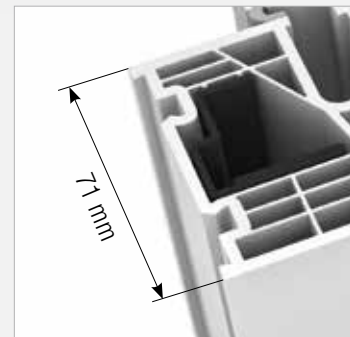

KF 310 KUNSTSTOFF & KUNSTSTOFF/ALUMINIUM-FENSTER

EIGENSCHAFTEN

	Wärmedämmung	bis $U_w = 0,69 \text{ W/(m}^2\text{K)}$
	Schallschutz	bis 45 dB
	Sicherheit	RC1N, RC2
	Verriegelung	verdeckt liegend
	Bautiefe	71/74 mm

I-tec Verglasung

NEU!

KF 310

Mit einer Bautiefe von 71 mm ist dieses Fenster absolut schlank gebaut. Die abgerundeten Kanten von Flügel und Rahmen passen perfekt zum Designstil home soft. Neben der klassischen Kunststoff-Ausführung ist KF 310 auch als Kunststoff/Aluminium-Fenster erhältlich. Die Aluminium-Schale an der Außenseite lässt sich in vielen Farben gestalten. Das neue 6-Kammer-Rahmenprofil sorgt für eine noch bessere Wärmedämmung. Drei umlaufende Dichtungen schützen den Innenbereich vor Nässe und verbessern gleichzeitig Wärme- und Schallschutz.

Schnitte

Senkrecht

Waagrecht

Stulp

Werte

Glasaufbau	GC	AH	Beschichtung	Ug	g	Uf	Psi	Uw	Zeugnis Wärme	Rw	C	Ctr	Zeugnis Schall
4/16Ar/b4	20L	Iso	light	1,1	65%	1,2	0,038	1,2	JA	33	-2	-6	JA
		Alu	light	1,1	65%	1,2	0,065	1,3	JA	33	-2	-6	JA
8/12Kr/b4	2KA	Iso	light	1,0	63%	1,2	0,038	1,1	JA	37			nein
		Alu	light	1,0	63%	1,2	0,065	1,2	JA	37			nein
4b/18Ar/4/18Ar/b4	3N2	Iso	light	0,5	54%	1,1	0,034	0,76	JA	34	-2	-6	JA
			SolarXPlus	0,5	60%	1,1	0,034	0,76	JA	34	-2	-6	JA
		Alu	light	0,5	54%	1,1	0,075	0,86	JA	34	-2	-6	JA
			SolarXPlus	0,5	60%	1,1	0,075	0,86	JA	34	-2	-6	JA
6b/18Ar/4/16Ar/b4	33U	Iso	light	0,5	54%	1,1	0,034	0,76	JA	39	-2	-6	JA
			SolarXPlus	0,5	59%	1,1	0,034	0,76	JA	39	-2	-6	JA
		Alu	light	0,5	54%	1,1	0,075	0,86	JA	39	-2	-6	JA
			SolarXPlus	0,5	59%	1,1	0,075	0,86	JA	39	-2	-6	JA
44b.2(VSG-S)/15Ar/4/12Ar/ b44.2(VSG-S)	3FH	Iso	light	0,7	50%	1,1	0,034	0,90	JA	45	-2	-6	JA
			SolarXPlus	0,7	55%	1,1	0,034	0,90	JA	45	-2	-6	JA
		Alu	light	0,7	50%	1,1	0,075	1,0	JA	45	-2	-6	JA
			SolarXPlus	0,7	55%	1,1	0,075	1,0	JA	45	-2	-6	JA