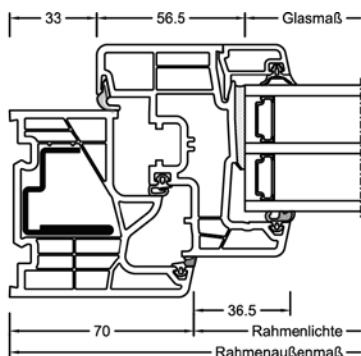

I-tec Verglasung

NEU!

KF 310

Mit einer Bautiefe von 71 mm ist dieses Fenster absolut schlank gebaut. Die abgerundeten Kanten von Flügel und Rahmen passen perfekt zum Designstil home soft. Neben der klassischen Kunststoff-Ausführung ist KF 310 auch als Kunststoff/Aluminium-Fenster erhältlich. Die Aluminium-Schale an der Außenseite lässt sich in vielen Farben gestalten. Das neue 6-Kammer-Rahmenprofil sorgt für eine noch bessere Wärmedämmung. Drei umlaufende Dichtungen schützen den Innenbereich vor Nässe und verbessern gleichzeitig Wärme- und Schallschutz.

Schnitte

Senkrecht

Waagrecht

Stulp

Werte

Glasaufbau	GC	AH	Beschichtung	Ug	g	Uf	Psi	Uw	Zeugnis Wärme	Rw	C	Ctr	Zeugnis Schall
4/16Ar/b4	20L	Iso	light	1,1	65%	1,2	0,038	1,2	JA	33	-2	-6	JA
		Alu	light	1,1	65%	1,2	0,065	1,3	JA	33	-2	-6	JA
8/12Kr/b4	2KA	Iso	light	1,0	63%	1,2	0,038	1,1	JA	37			nein
		Alu	light	1,0	63%	1,2	0,065	1,2	JA	37			nein
4b/18Ar/4/18Ar/b4	3N2	Iso	light	0,5	54%	1,1	0,034	0,76	JA	34	-2	-6	JA
			SolarXPlus	0,5	60%	1,1	0,034	0,76	JA	34	-2	-6	JA
		Alu	light	0,5	54%	1,1	0,075	0,86	JA	34	-2	-6	JA
			SolarXPlus	0,5	60%	1,1	0,075	0,86	JA	34	-2	-6	JA
6b/18Ar/4/16Ar/b4	33U	Iso	light	0,5	54%	1,1	0,034	0,76	JA	39	-2	-6	JA
			SolarXPlus	0,5	59%	1,1	0,034	0,76	JA	39	-2	-6	JA
		Alu	light	0,5	54%	1,1	0,075	0,86	JA	39	-2	-6	JA
			SolarXPlus	0,5	59%	1,1	0,075	0,86	JA	39	-2	-6	JA
44b.2(VSG-S)/15Ar/4/12Ar/ b44.2(VSG-S)	3FH	Iso	light	0,7	50%	1,1	0,034	0,90	JA	45	-2	-6	JA
			SolarXPlus	0,7	55%	1,1	0,034	0,90	JA	45	-2	-6	JA
		Alu	light	0,7	50%	1,1	0,075	1,0	JA	45	-2	-6	JA
			SolarXPlus	0,7	55%	1,1	0,075	1,0	JA	45	-2	-6	JA