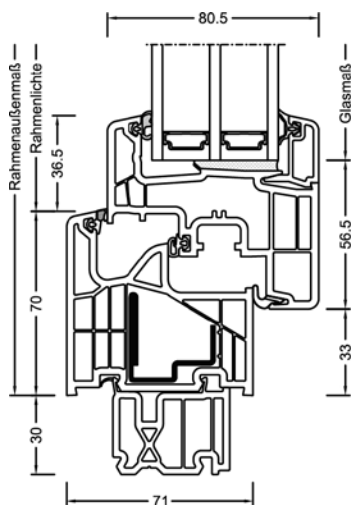

I-tec Verglasung

NEU!

KF 310

Mit einer Bautiefe von 71 mm ist dieses Fenster absolut schlank gebaut. Die abgerundeten Kanten von Flügel und Rahmen passen perfekt zum Designstil home soft. Neben der klassischen Kunststoff-Ausführung ist KF 310 auch als Kunststoff/Aluminium-Fenster erhältlich. Die Aluminium-Schale an der Außenseite lässt sich in vielen Farben gestalten. Das neue 6-Kammer-Rahmenprofil sorgt für eine noch bessere Wärmedämmung. Drei umlaufende Dichtungen schützen den Innenbereich vor Nässe und verbessern gleichzeitig Wärme- und Schallschutz.

Schnitte

Senkrecht

Waagrecht

Stulp

Werte

Glasaufbau	GC	AH	Beschichtung	Ug	g	Uf	Psi	Uw	Zeugnis Wärme	Rw	C	Ctr	Zeugnis Schall
4/16Ar/b4	20L	Iso	light	1,1	65%	1,2	0,038	1,2	JA	33	-2	-6	JA
		Alu	light	1,1	65%	1,2	0,065	1,3	JA	33	-2	-6	JA
8/12Kr/b4	2KA	Iso	light	1,0	63%	1,2	0,038	1,1	JA	37			nein
		Alu	light	1,0	63%	1,2	0,065	1,2	JA	37			nein
4b/18Ar/4/18Ar/b4	3N2	Iso	light	0,5	54%	1,1	0,034	0,76	JA	34	-2	-6	JA
			SolarXPlus	0,5	60%	1,1	0,034	0,76	JA	34	-2	-6	JA
		Alu	light	0,5	54%	1,1	0,075	0,86	JA	34	-2	-6	JA
			SolarXPlus	0,5	60%	1,1	0,075	0,86	JA	34	-2	-6	JA
6b/18Ar/4/16Ar/b4	33U	Iso	light	0,5	54%	1,1	0,034	0,76	JA	39	-2	-6	JA
			SolarXPlus	0,5	59%	1,1	0,034	0,76	JA	39	-2	-6	JA
		Alu	light	0,5	54%	1,1	0,075	0,86	JA	39	-2	-6	JA
			SolarXPlus	0,5	59%	1,1	0,075	0,86	JA	39	-2	-6	JA
44b.2(VSG-S)/15Ar/4/12Ar/ b44.2(VSG-S)	3FH	Iso	light	0,7	50%	1,1	0,034	0,90	JA	45	-2	-6	JA
			SolarXPlus	0,7	55%	1,1	0,034	0,90	JA	45	-2	-6	JA
		Alu	light	0,7	50%	1,1	0,075	1,0	JA	45	-2	-6	JA
			SolarXPlus	0,7	55%	1,1	0,075	1,0	JA	45	-2	-6	JA